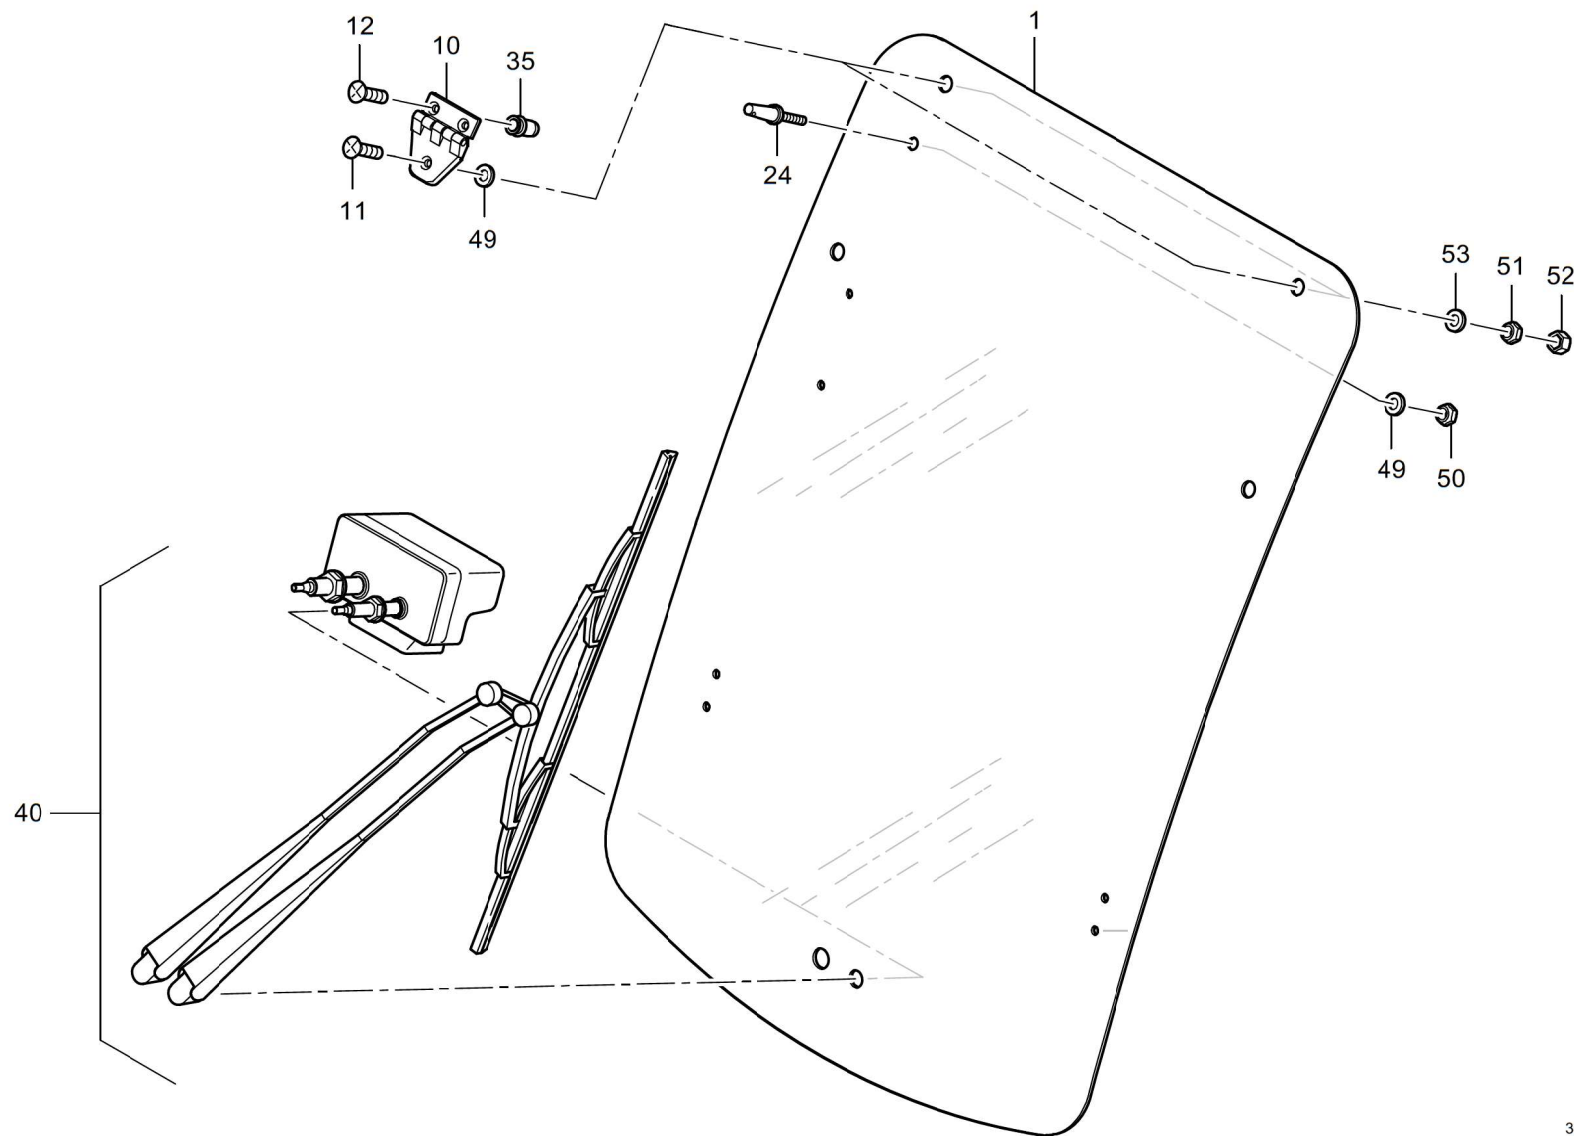

**GROVE**

FRONTFENSTER MGR AUSFUEHRUNG LANG  
FRONT WINDOW MGR TYPE LONG

BILDТАFEL  
PICTORIAL DISPLAY

**GMK 6300**  
**BE 630**  
**G 237**

05.13

**3254007-ETL A**

1/2

**GROVE**

FRONTFENSTER MGR AUSFUEHRUNG LANG  
 FRONT WINDOW MGR TYPE LONG

BILDTADEL  
 PICTORIAL DISPLAY

**GMK 6300**  
**BE 630**  
**G 237**

05.13

**3254007-ETL A**

2/2